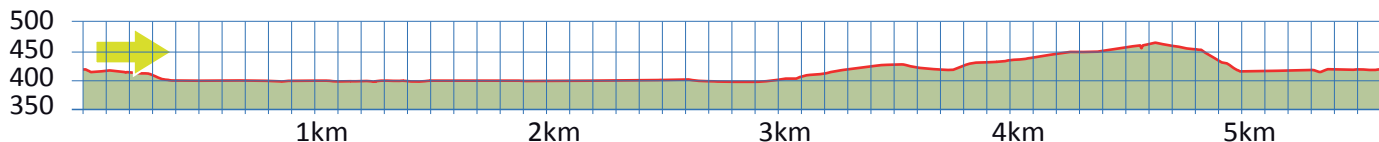

NEUN SEEPLÄTZLI

12

8942 OBERRIEDEN

9'333

0

5.6 km

m.ü.M.

Bahnhof See, Werbesäule

Diverse schöne Seeanstösse

,Oberrieden' (S8)

beim Bahnhof See (kostenpflichtig)